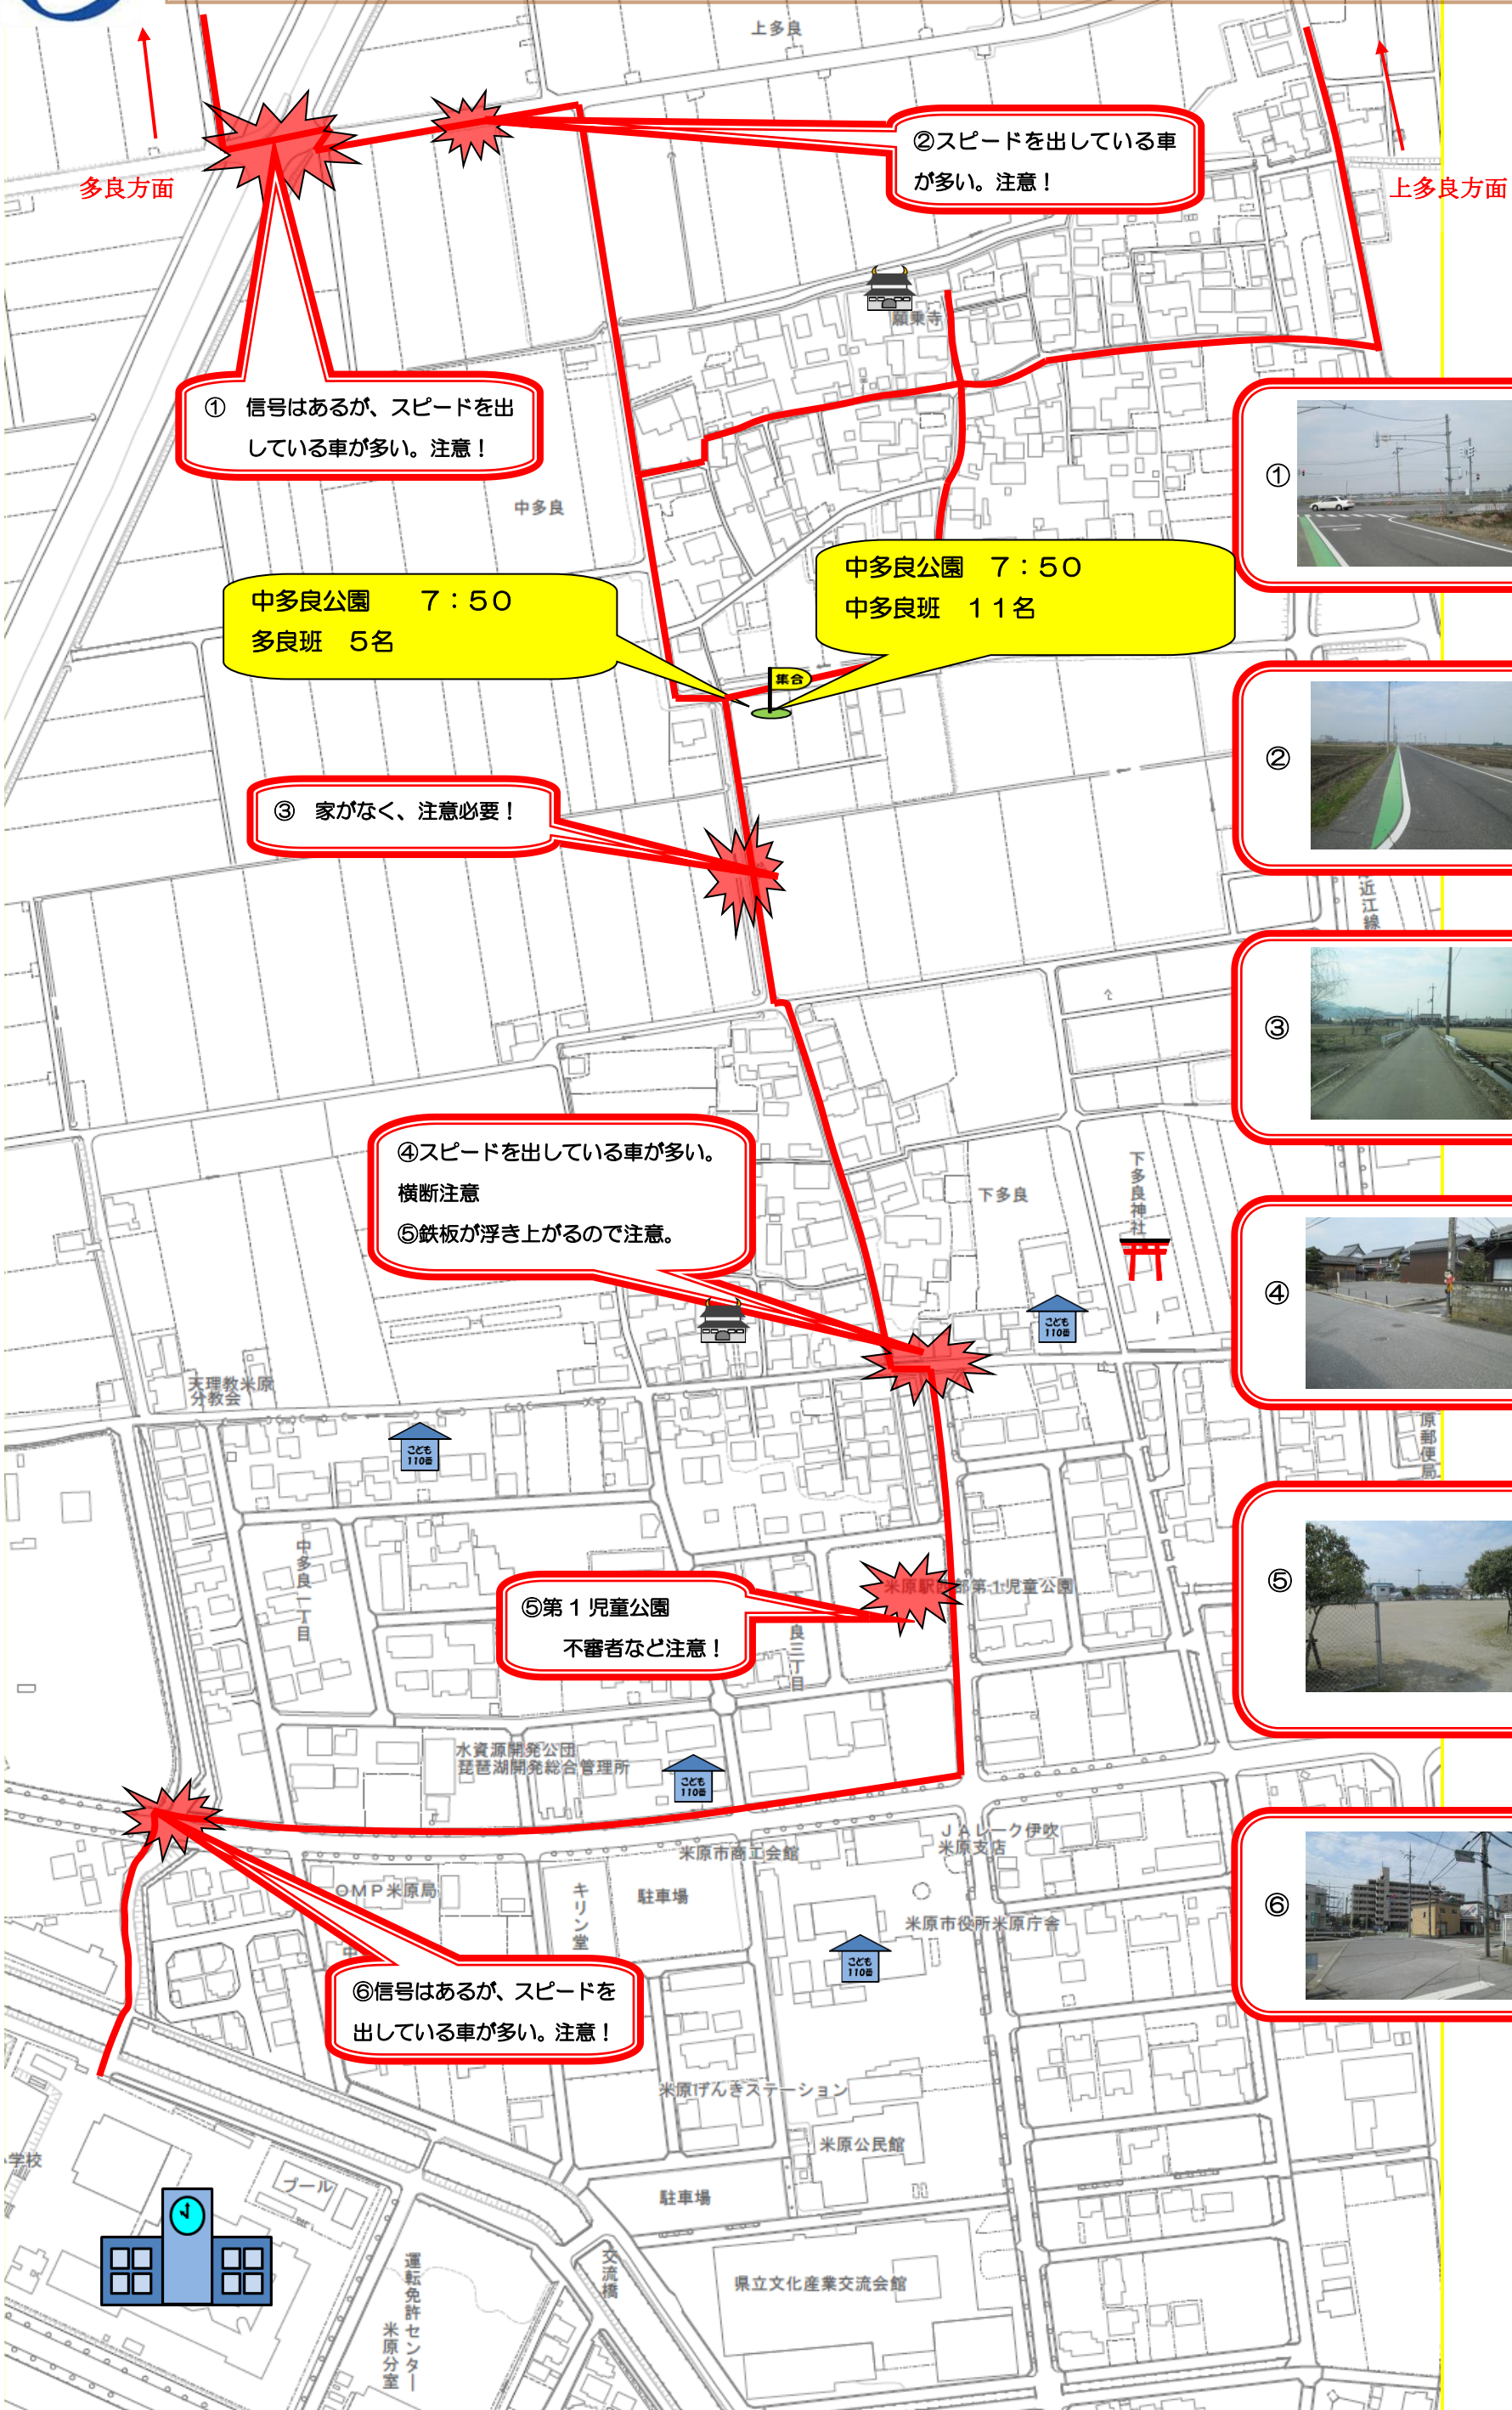

令和7年度 米原小学校 通学路安全マップ【多良・上多良】

① 【和～たんぼ道】

逃げ込む家もなく注意が必要！

② 【地下道付近】

人目から遮られる。
不審者注意！

③ 【横断歩道付近】

スピードを出している車が多い。注意！

④ 【抜け道】

車多い！
注意！

⑤ 【交差点付近】

横断時
注意！

令和7年度 米原小学校 通学路安全マップ【中多良・上多良・多良】

① 信号はあるが、スピードを出している車が多い。注意！

② スピードを出している車が多い。注意！

中多良公園 7:50
多良班 5名

中多良公園 7:50
中多良班 11名

③ 家がなく、注意必要！

④ スピードを出している車が多い。
横断注意
⑤ 鉄板が浮き上がるので注意。

⑤ 第1児童公園
不審者など注意！

⑥ 信号はあるが、スピードを出している車が多い。注意！

① スピードを出している車多い。注意！

② スピードを出している車多い。注意！

③ 家がなく注意が必要

④ スピードを出している車多い。注意！

【第1児童公園】
不審者などに注意！

⑥ 交通量多い注意！