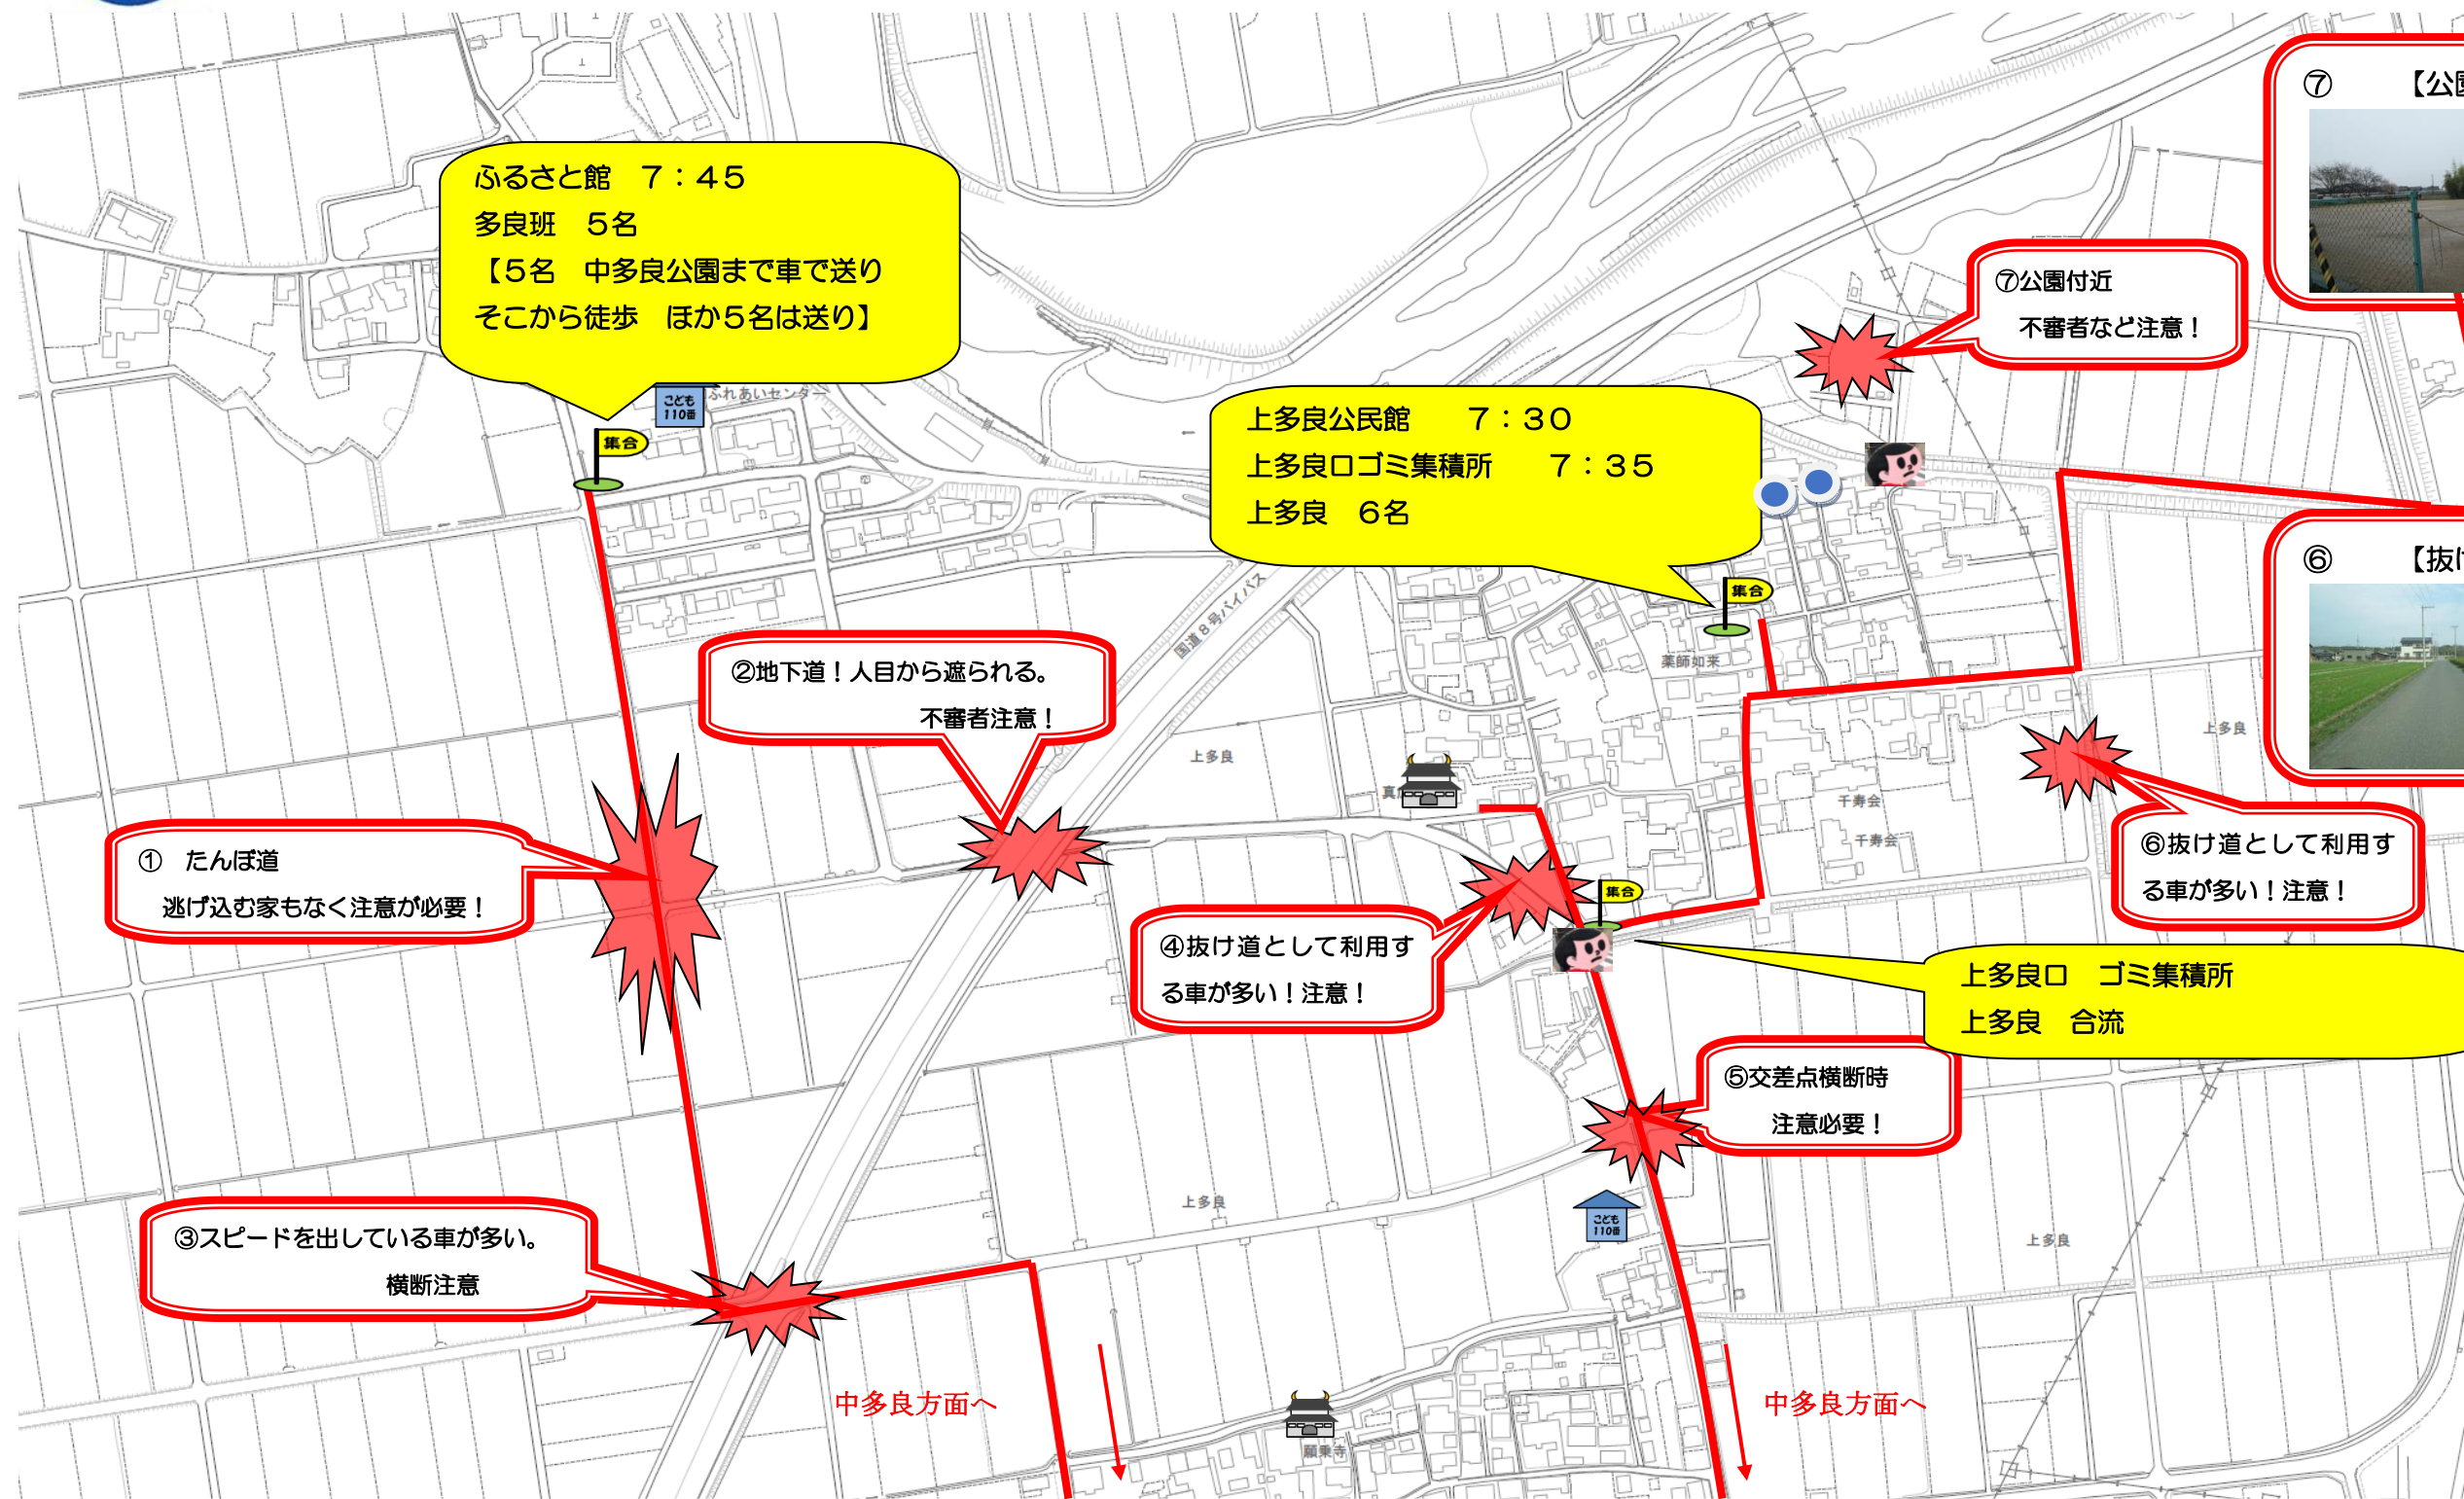

令和7年度 米原小学校 通学路安全マップ【多良・上多良】

① 【和～たんぼ道】

逃げ込む家もなく注意が必要！

② 【地下道付近】

人目から遮られる。
不審者注意！

③ 【横断歩道付近】

スピードを出している車が多い。注意！

④ 【抜け道】

車多い！
注意！

⑤ 【交差点付近】

横断時
注意！

令和7年度 米原小学校 通学路安全マップ【中多良・上多良・多良】

① 信号はあるが、スピードを出している車が多い。注意！

② スピードを出している車が多い。注意！

中多良公園 7:50
多良班 5名

中多良公園 7:50
中多良班 11名

③ 家がなく、注意必要！

④ スピードを出している車が多い。
横断注意
⑤ 鉄板が浮き上がるので注意。

⑤ 第1児童公園
不審者など注意！

⑥ 信号はあるが、スピードを出している車が多い。注意！

① スピードを出している車多い。注意！

② スピードを出している車多い。注意！

③ 家がなく注意が必要

④ スピードを出している車多い。注意！

【第1児童公園】
不審者などに注意！

⑥ 交通量多い注意！